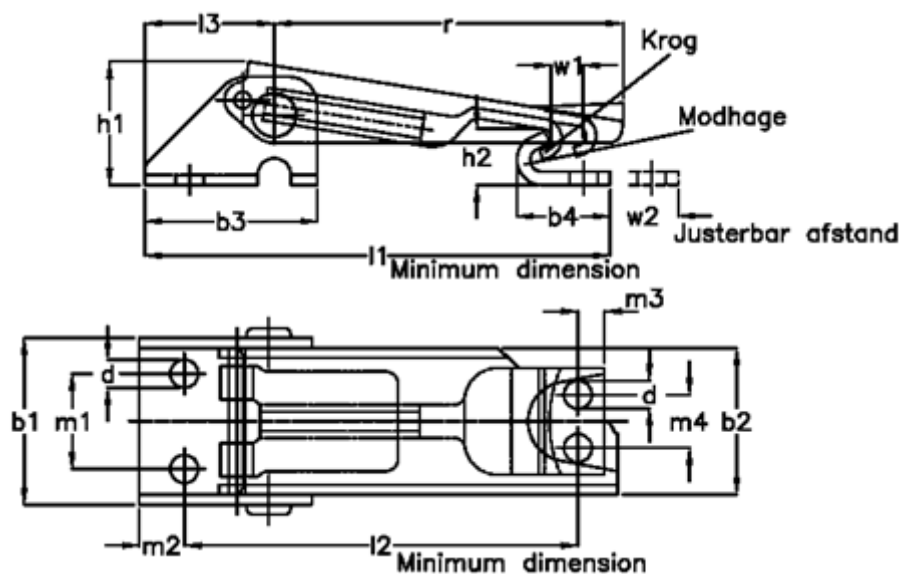

Varenummer: 20270051  
 Beskrivelse: E+G Klee hurtigspænder, Lang model  
 GN 831-100-A-NI-1

## Mål

|              |        |       |        |                             |       |
|--------------|--------|-------|--------|-----------------------------|-------|
| $b_1$        | = 25.5 | $l_1$ | = 67   | Størrelse                   | = 100 |
| $b_2$        | = 22   | $l_2$ | = 56   | $w_1$                       | = 5.5 |
| $b_3$        | = 26   | $l_3$ | = 19.5 | $w_2$ justerbar længde = 12 |       |
| $b_4$        | = 14   | $m_1$ | = 14.3 |                             |       |
| $d$          | = 4.2  | $m_2$ | = 7    |                             |       |
| $h_1$        | = 18.5 | $m_3$ | = 4    |                             |       |
| $h_2$        | = 8.5  | $m_4$ | = 8    |                             |       |
| Holdekraft N | = 1000 | $r$   | = 51   |                             |       |